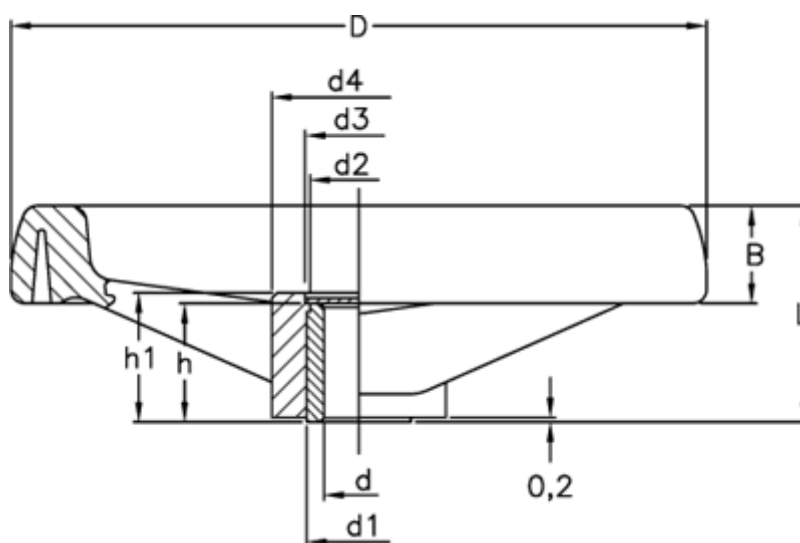

Data Sheet

Article number: 2301079011R

Description: E+G handwheel
VRTP.375-A26

Measures

B	= 38	h	= 43
C (N m)	= 480	h1	= 46
D	= 373	L	= 82
d1	= 40	L (J)	= 40
d2	= 37		
d3	= 42		
d4	= 69		
d H7	= 26		